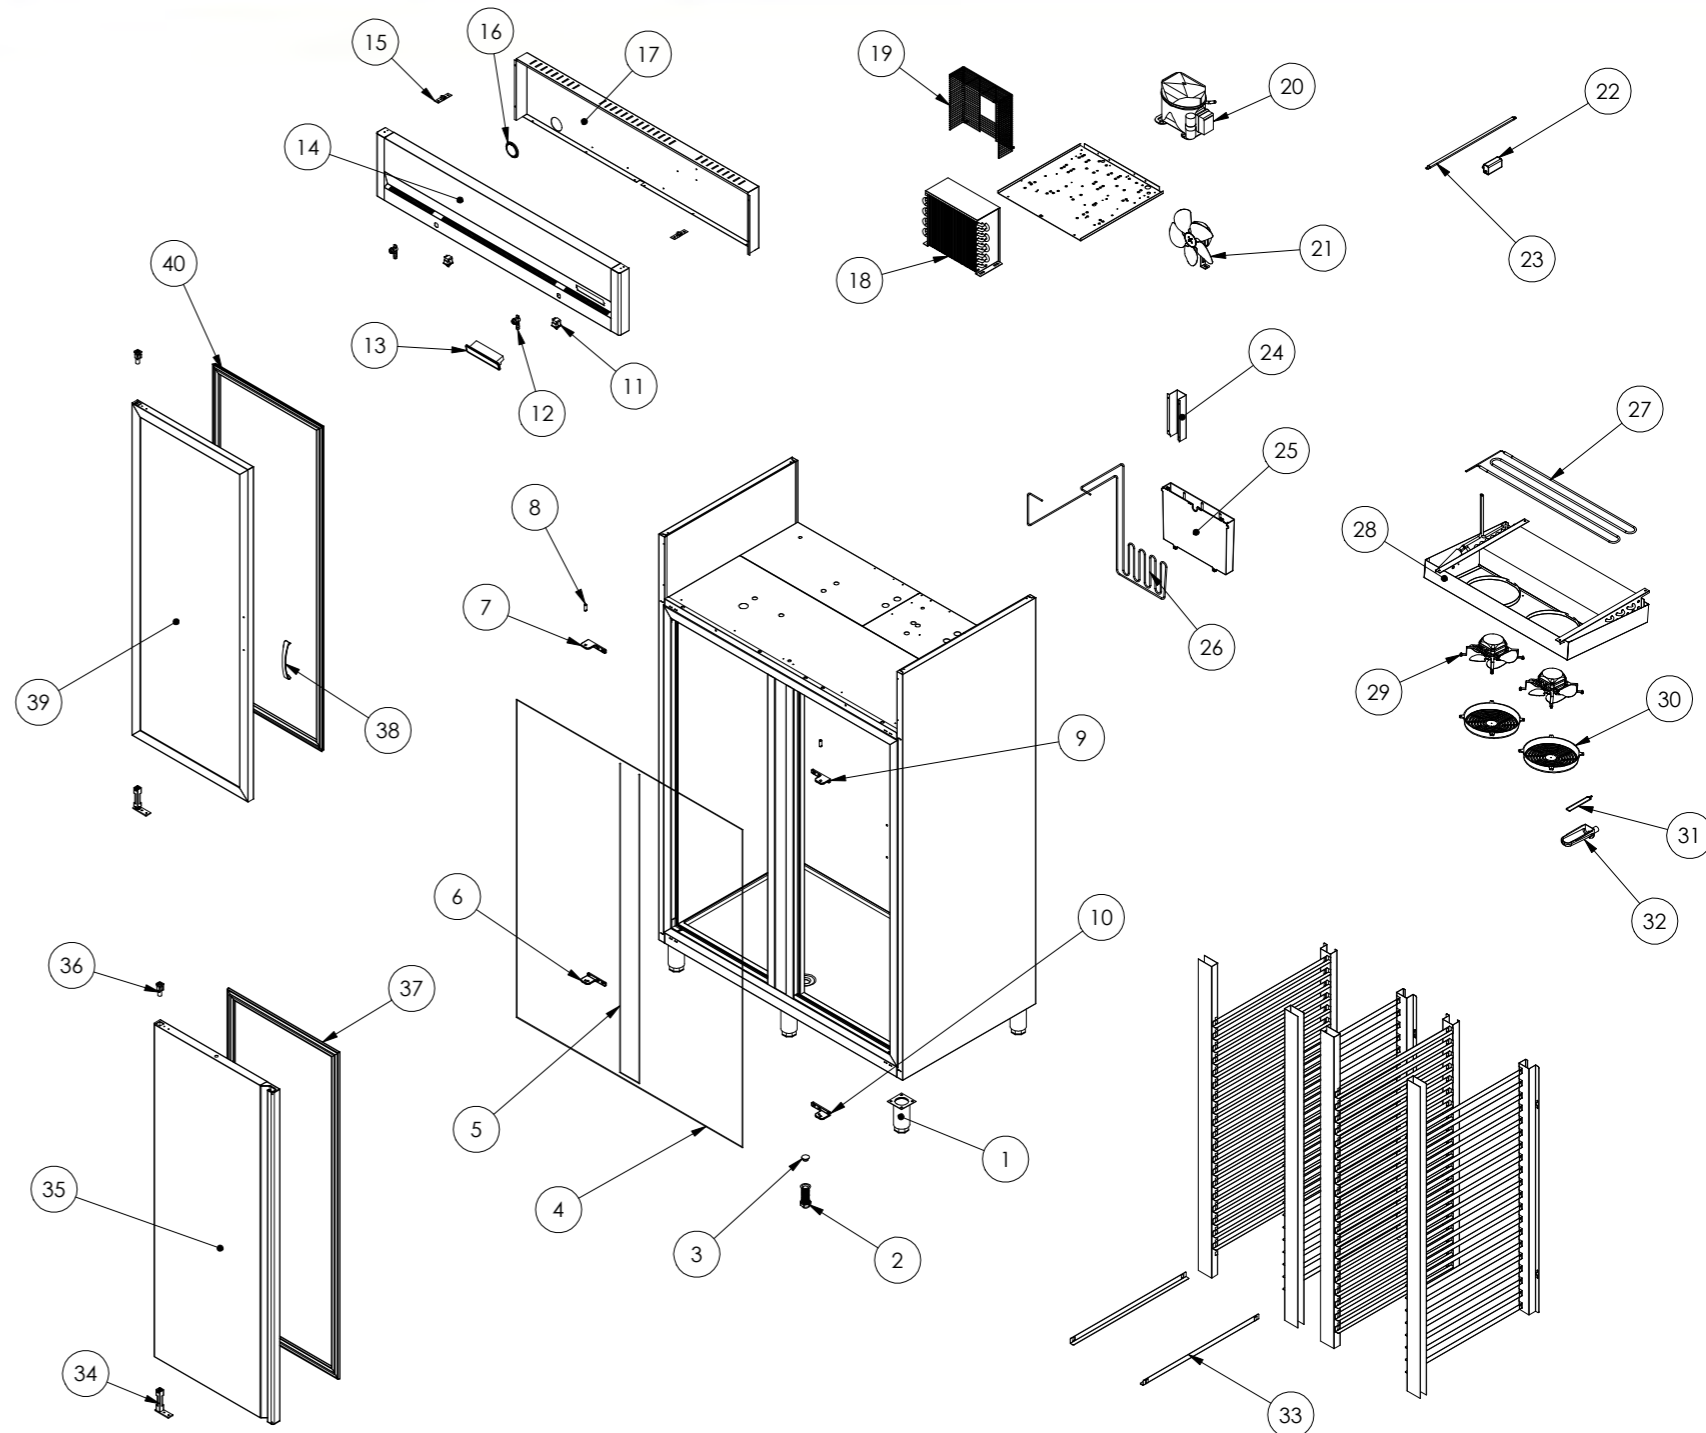

Nº	DESCRIPCIÓN	DESCRIPTION	ARP-1002	ARC-140-2
1	PATA REGULABLE	ADJUSTABLE FEET	6007050017	6007050017
2	DESAGUE 3/4	DRAIN PIPE 3/4	6003010326	6003010326
3	TAPÓN DESAGUE 3/4	DRAIN CAP 3/4	6003010262	6003010262
4	RESISTENCIA MARCO	FRAME FRONT RESISTANCE	X	6021250007
5	RESISTENCIA FRONTI VERTICAL	VERTICAL FRONT RESISTANCE	X	6021250010
6	SOPORTE BISAGRA INFERIOR IZQUIERDO	LEFT LOWER HINGE SUPPORT	6033010098	6033010098
7	SOPORTE BISAGRA SUPERIOR IZQUIERDO	LEFT UPPER HINGE SUPPORT	6033010110	6033010110
8	EJE PUERTA	DOOR SHAFT	6033090064	6033090064
9	SOPORTE BISAGRA SUPERIOR DERECHO	RIGHT UPPER HINGE SUPPORT	6033010109	6033010109
10	SOPORTE BISAGRA INFERIOR DERECHO	RIGHT LOWER HINGE SUPPORT	6033010099	6033010099
11	MICRORRUPTOR CONMUTADO	COMMUTATOR SWITCH	6021130047	6021130047
12	CERRADURA	LOCK	6033010132	6033010132
13	TERMOSTATO	THERMOSTAT	6021350114	6021350129
13	SONDA	PROBE	6021350083	6021350083
14	CABEZA CUADRO DE MANDOS	CONTROL PANEL	A177010348	A177010348
15	BISAGRA	HINGE	6033010133	6033010133
16	PASACABLES	CABLE GROMMETS	6003010013	6003010013
17	TAPA CABEZA	COVER PANEL	A109170429	A109170429
18	CONDENSADOR	CONDENSER	6029020002	6029020110
19	REILLA PROTECCION VENTILADOR	PROTECTION FAN GRILLE	6027090041	6027090041
20	COMPRESOR	COMPRESSOR	6021010236	6021010218
21	VENTILADOR CONDENSADOR	CONDENSER FAN	6021050106	6021050126
21	ASPA VENT. CONDENSADOR	CONDENSER FAN BLADE	6021050080	6021050094
22	TRANSFORMADOR LUZ LEDS	LEDS LIGHT TRANSFORMER	6021290109	6021290109
22	TRANSFORMADOR LUZ LEDS APRV	LEDS LIGHT TRANSFORMER APRV	6021290112	X
23	LUZ LEDS	LEDS LIGHT	6021290120	6021290120
23	LUZ LEDS APRV	LEDS LIGHT APRV	6021290127	X
24	TAPA TUBOS RESPALDO	REAR COVER PIPE	A109170362	A109170362
25	BANDEJA EVAP. AUTOM.	AUTOMATIC EVAP. TRAY	6003010495	6003010495
26	TUBERÍA EVAPORACIÓN AUTOMÁTICA	AUTOMATIC EVAP. PIPE	A107010074	A107010075
27	RESISTENCIA EVAPORADOR	EVAPORATOR RESISTANCE	X	6021250109
28	EVAPORADOR	EVAPORATOR	6029010220	6029010215
29	VENTILADOR EVAPORADOR	EVAPORATOR FAN	6021050107	6021050116
29	ASPA VENT. EVAPORADOR	EVAPORATOR FAN BLADE	6021050102	6021050073
30	REJILLA VENTILADOR	FAN GRILLE EVAPORATOR	6003010493	6003010475
31	RESISTENCIA DESAGUE	DRAIN RESISTANCE EVAPORATOR	X	6021250006
32	DESAGÜE CANALIZADOR	DRAIN CANAL	6003010184	6003010192
33	JUEGO DE GUIAS 649mm	SET OF SLIDES 649mm	6033050024	6033050024
34	BISAGRA DE TORSIÓN	TORSION HINGE	6033010100	6033010100
35	PUERTA CIEGA GRANDE	BIG DOOR	A169010134	A169010134
36	CAJA ALOJAMIENTO MUELLE	HINGE PIN SUPPORT	6003010136	6003010136
37	BURLETE PUERTA CIEGA GRANDE	BIG DOOR GASKET	6045010239	6045010239
38	TIRADOR PUERTA DE CRISTAL	GLASS DOOR HANDLE	6033010148	6033010148
39	PUERTA CRISTAL GRANDE IZQUIERDA	BIG LEFT GLASS DOOR	A169050055	A169050059
39	PUERTA CRISTAL GRANDE DERECHA	BIG RIGHT GLASS DOOR	A169050056	A169050060
40	BURLETE PUERTA CRISTAL GRANDE	BIG GLASS DOOR GASKET	6045010242	6045010242